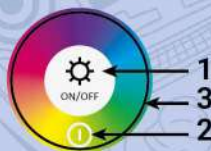

## Светильники с функцией RGB подсветки

### GLTL-037

Код для заказа: 800037

Сенсорное включение

Регулировка  
яркости свечения

RGB ПОДСВЕТКА

### УПРАВЛЕНИЕ СВЕТИЛЬНИКАМИ

1. Сенсорное включение / выключение основного света и регулировка яркости свечения
  2. Сенсорное включение / выключение RGB подсветки
  3. Выбор цвета свечения RGB
- 1+2. Для выбора режима автоматической смены цвета свечения RGB подсветки нажмите одновременно кнопки 1 и 2 и подержите несколько секунд